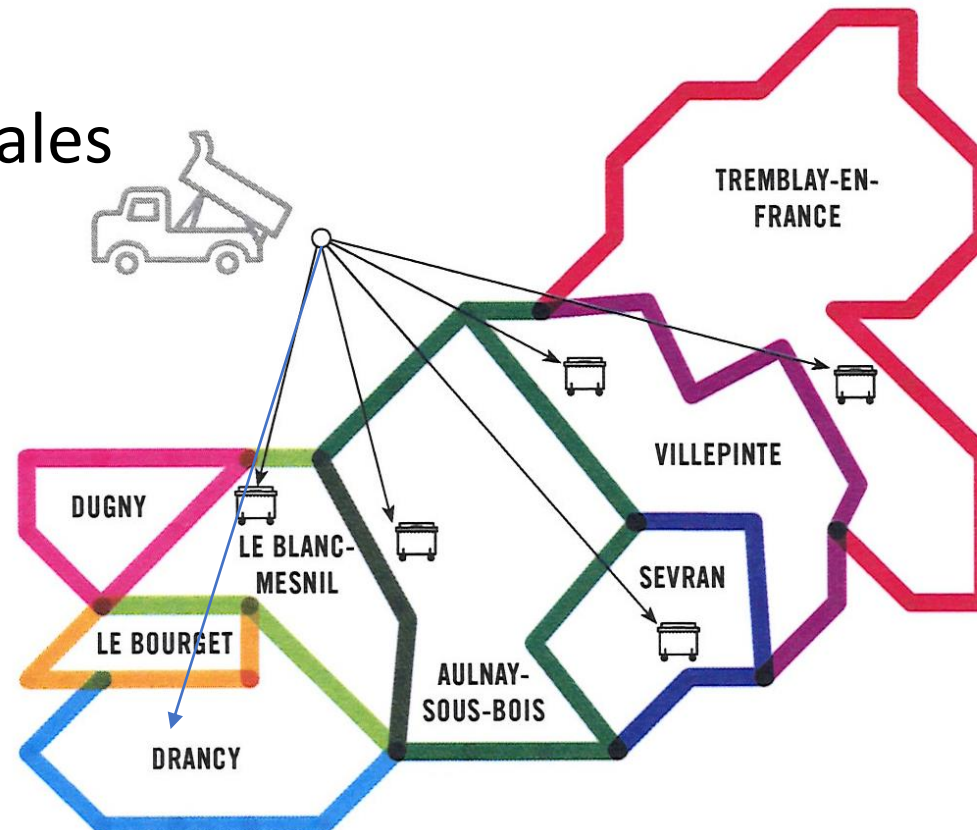

PRÉSENTATION DES DÉCHÈTERIES DU TERRITOIRE

Sommaire

- Présentation générale
- Mode de gestion
- Conditions d'accès
- Flux, exutoires et modes de traitement
- REP
- Réemploi
- Perspectives
- Contact

• Présentation générale

Le territoire dispose de 5 déchèteries fixes et d'une mobile :

- 4 Déchèteries Intercommunales
- 1 Déchèterie Communale
- 1 Déchèterie Mobile

- **Mode de gestion**

La gestion des déchèteries a été confiée à un prestataire de service, NICOLLIN.