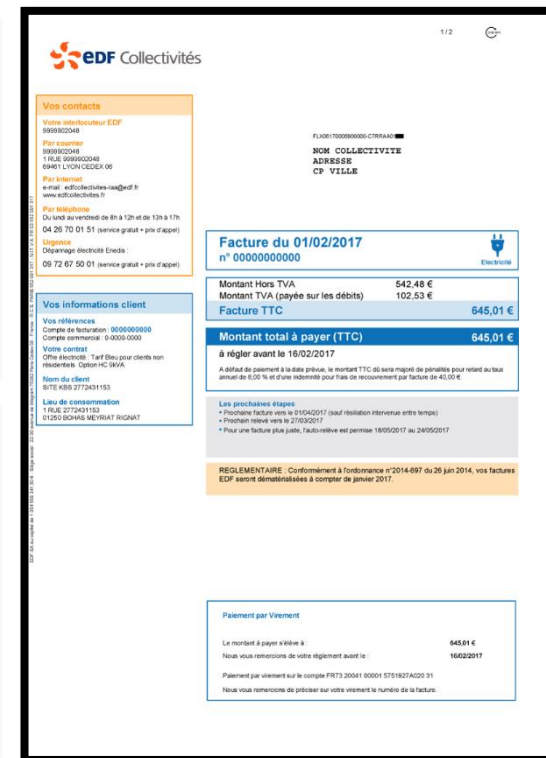

- **Conditions d'accès**

- Pièce d'identité & Carte de déchèterie, ou
- Pièce d'identité & Justification de domicile de – de 3 mois

■ Véhicules

Véhicule de tourisme	Véhicule de tourisme avec remorque	Véhicule utilitaire
<ul style="list-style-type: none">• 2 passages par jour max• Dans la limite de 30 passages annuels	<ul style="list-style-type: none">• 1 passage par jour• Dans la limite de 30 passages annuels	<ul style="list-style-type: none">• Faire moins de 2m de hauteur• Présentation de la carte grise aux gardiens• 1 passage par jour• Dans la limite de 30 passages annuels